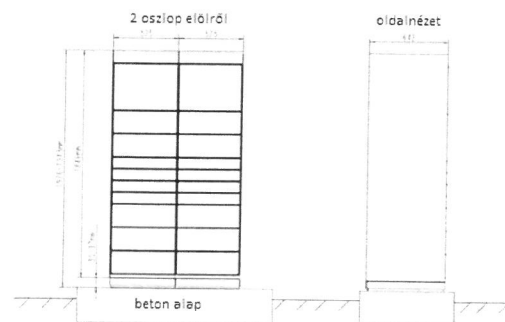

## 12 Műszaki paraméterek

- ✓ **Rekesz méretek:**
- ✓ Kicsi: 80 x 451 x 618 mm (MAxSZxMÉ)
- ✓ Közepes: 175 x 451 x 618 mm
- ✓ Nagy: 365 x 451 x 618 mm