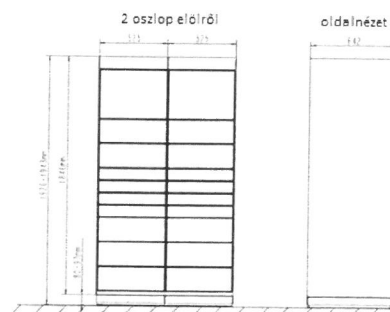

## 12 Műszaki paraméterek

- ✓ **Rekesz méretek:**
- ✓ Kicsi: 80 x 451 x 618 mm (MAxSZxMÉ)
- ✓ Közepes: 175 x 451 x 618 mm
- ✓ Nagy: 365 x 451 x 618 mm